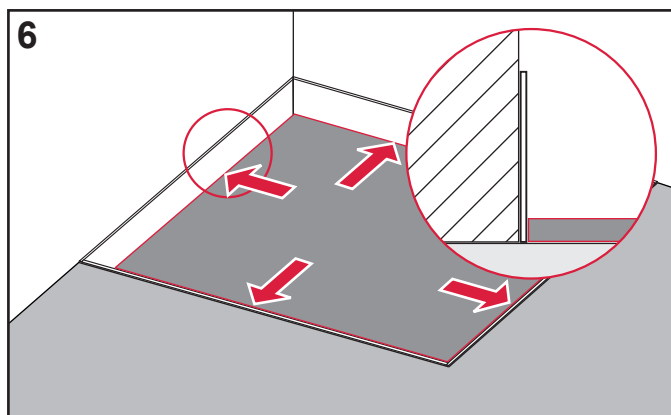

Drainbase + TECEdrainline/-board

6 600 01
1250 x 1250 x 6 mm
6 600 02
8000 x 1250 x 6 mm

AT430 011 00 b