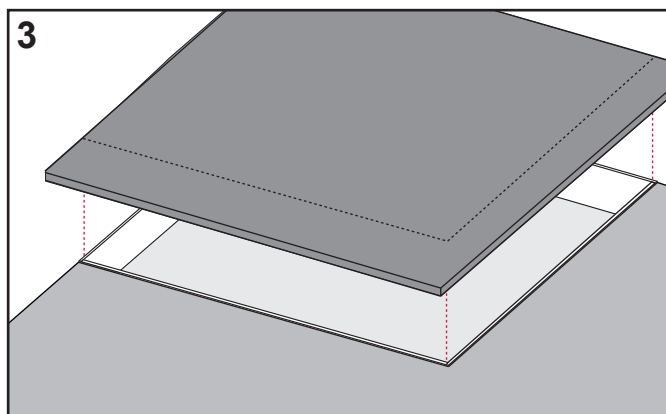

Drainbase + TECEdrainline/-board

6 600 01
1250 x 1250 x 6 mm
6 600 02
8000 x 1250 x 6 mm

AT430 011 00 b