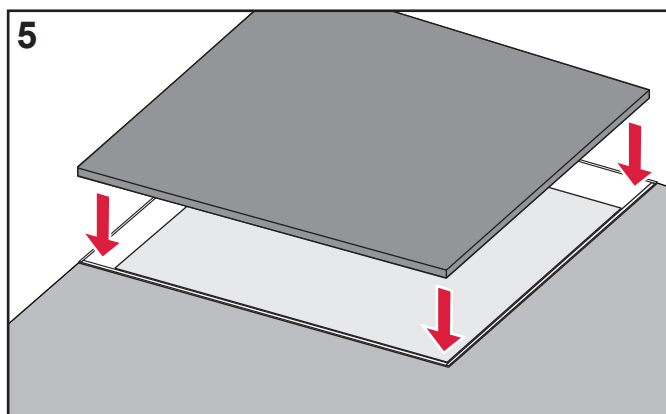

Drainbase + TECEdrainline/-board

6 600 01
1250 x 1250 x 6 mm
6 600 02
8000 x 1250 x 6 mm

AT430 011 00 b