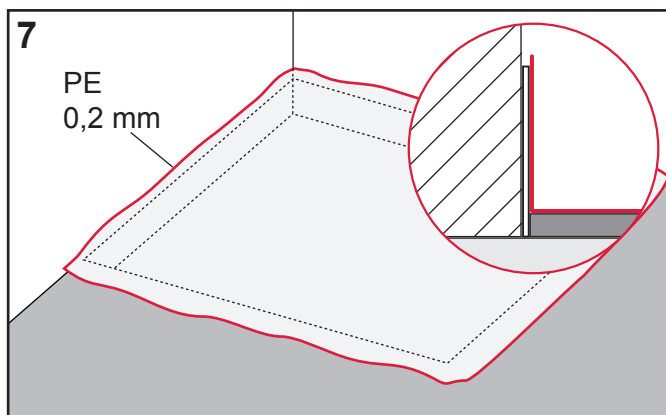

Drainbase + TECEdrainline/-board

6 600 01
1250 x 1250 x 6 mm
6 600 02
8000 x 1250 x 6 mm

AT430 011 00 b