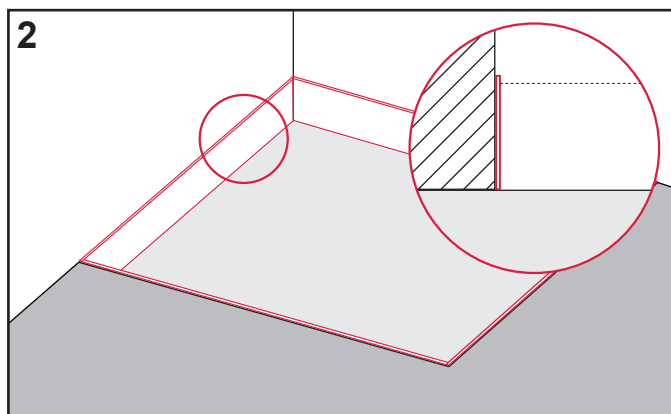

Drainbase + TECEdrainline/-board

6 600 01
1250 x 1250 x 6 mm
6 600 02
8000 x 1250 x 6 mm

AT430 011 00 b